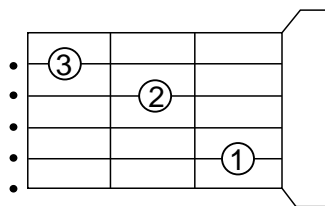

Amar não é pecado

Luan Santana

Tom: Am
(Tom original: G#m)

Cifra Simplificada para iniciante

www.aulaviolaodeboa.com

Am7 F7M C G
Eu não sei de onde vem essa força que me leva pra você
Am7 F7M C G
Eu só sei que faz bem, mas confesso que no fundo eu duvidei
Am7 F7M C G
Tive medo e em segredo, guardei o sentimento e me sufoquei
Am7 F7M C G
Mas agora é a hora, eu vou gritar pra todo mundo de uma vez

Refrão:

C
Eu tô apaixonado
G Am7 F7M
Eu tô contando tudo e não tô nem ligando pro que vão dizer
C
Amar não é pecado
G Am7 F7M
E se eu tiver errado, que se dane o mundo, eu só quero você

Am7

F7M

G

C