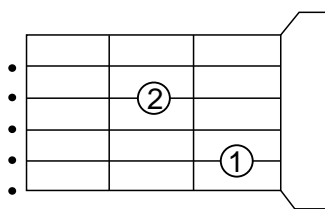

Amar não é pecado

Luan Santana

Tom: Am
(Tom original: G#m)

Cifra Simplificada para iniciante

www.aulaviolaodeboa.com

Am7 F7M C G
Eu não sei de onde vem essa força que me leva pra você
Am7 F7M C G
Eu só sei que faz bem, mas confesso que no fundo eu duvidei
Am7 F7M C G
Tive medo e em segredo, guardei o sentimento e me sufoquei
Am7 F7M C G
Mas agora é a hora, eu vou gritar pra todo mundo de uma vez

Refrão:

C
Eu tô apaixonado
G Am7 F7M
Eu tô contando tudo e não tô nem ligando pro que vão dizer
C
Amar não é pecado
G Am7 F7M
E se eu tiver errado, que se dane o mundo, eu só quero você

Am7

F7M

G

C