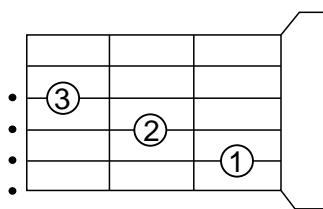

Amar não é pecado

Luan Santana

Tom: Am
(Tom original: G#m)

Cifra Simplificada para iniciante

www.aulaviolaodeboa.com

Am7 F7M C G
Eu não sei de onde vem essa força que me leva pra você
Am7 F7M C G
Eu só sei que faz bem, mas confesso que no fundo eu duvidei
Am7 F7M C G
Tive medo e em segredo, guardei o sentimento e me sufoquei
Am7 F7M C G
Mas agora é a hora, eu vou gritar pra todo mundo de uma vez

Refrão:

C
Eu tô apaixonado
G Am7 F7M
Eu tô contando tudo e não tô nem ligando pro que vão dizer
C
Amar não é pecado
G Am7 F7M
E se eu tiver errado, que se dane o mundo, eu só quero você

Am7

F7M

G

C