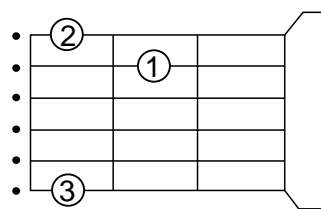

Amar não é pecado

Luan Santana

Tom: Am
(Tom original: G#m)

Cifra Simplificada para iniciante

www.aulaviolaodeboa.com

Am7 F7M C G
Eu não sei de onde vem essa força que me leva pra você
Am7 F7M C G
Eu só sei que faz bem, mas confesso que no fundo eu duvidei
Am7 F7M C G
Tive medo e em segredo, guardei o sentimento e me sufoquei
Am7 F7M C G
Mas agora é a hora, eu vou gritar pra todo mundo de uma vez

Refrão:

C
Eu tô apaixonado
G Am7 F7M
Eu tô contando tudo e não tô nem ligando pro que vão dizer
C
Amar não é pecado
G Am7 F7M
E se eu tiver errado, que se dane o mundo, eu só quero você

Am7

F7M

G

C