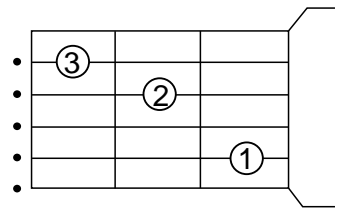

Muito estranho

Nando Reis

Tom: G

Cifra Simplificada

www.aulaviolaodeboa.com

G C
Hum! Mas se um dia eu chegar muito estranho
Am7 D G
Deixa essa água no corpo lembrar nosso banho
G C
Hum! Mas se um dia eu chegar muito louco
Am7 D G
Deixa essa noite saber que um dia foi pouco

(Refrão)

C
Cuida bem de mim
Am7 D A
Então misture tudo dentro de nós
C D G
Porque ninguém vai dormir nosso sonho

G C
Hum! Minha cara prá que tantos planos
Am7 D G
Se quero te amar e te amar e te amar muitos anos
G C
Hum! Tantas vezes eu quis ficar solto
Am7 D G
Como se fosse uma lua a brincar no teu rosto

(Refrão)

C
Cuida bem de mim
Am7 D A
Então misture tudo dentro de nós
C D G
Porque ninguém vai dormir nosso sonho
F7M(11+) C#m7(5-) Cm(7M) G (2x)
Não vai não não vai não

G

C

Am7

D