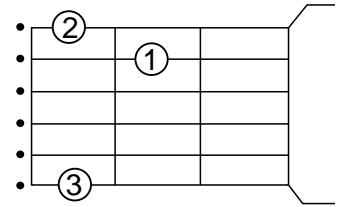

G C
Hum! Mas se um dia eu chegar muito estranho
Am7 D G
Deixa essa água no corpo lembrar nosso banho
G C
Hum! Mas se um dia eu chegar muito louco
Am7 D G
Deixa essa noite saber que um dia foi pouco

(Refrão)

C
Cuida bem de mim
Am7 D A
Então misture tudo dentro de nós
C D G
Porque ninguém vai dormir nosso sonho

G C
Hum! Minha cara prá que tantos planos
Am7 D G
Se quero te amar e te amar e te amar muitos anos
G C
Hum! Tantas vezes eu quis ficar solto
Am7 D G
Como se fosse uma lua a brincar no teu rosto

(Refrão)

C
Cuida bem de mim
Am7 D A
Então misture tudo dentro de nós
C D G
Porque ninguém vai dormir nosso sonho
F7M(11+) C#m7(5-) Cm(7M) G (2x)
Não vai não não vai não