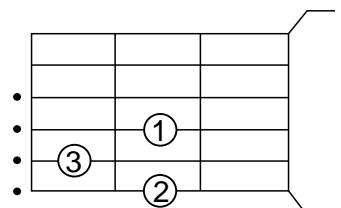

Muito estranho

Nando Reis

Tom: G

Cifra Simplificada

www.aulaviolaodeboa.com

G C
Hum! Mas se um dia eu chegar muito estranho
Am7 D G
Deixa essa água no corpo lembrar nosso banho
G C
Hum! Mas se um dia eu chegar muito louco
Am7 D G
Deixa essa noite saber que um dia foi pouco

(Refrão)

C
Cuida bem de mim
Am7 D A
Então misture tudo dentro de nós
C D G
Porque ninguém vai dormir nosso sonho

G C
Hum! Minha cara prá que tantos planos
Am7 D G
Se quero te amar e te amar e te amar muitos anos
G C
Hum! Tantas vezes eu quis ficar solto
Am7 D G
Como se fosse uma lua a brincar no teu rosto

(Refrão)

C
Cuida bem de mim
Am7 D A
Então misture tudo dentro de nós
C D G
Porque ninguém vai dormir nosso sonho
F7M(11+) C#m7(5-) Cm(7M) G (2x)
Não vai não não vai não

G

C

Am7

D